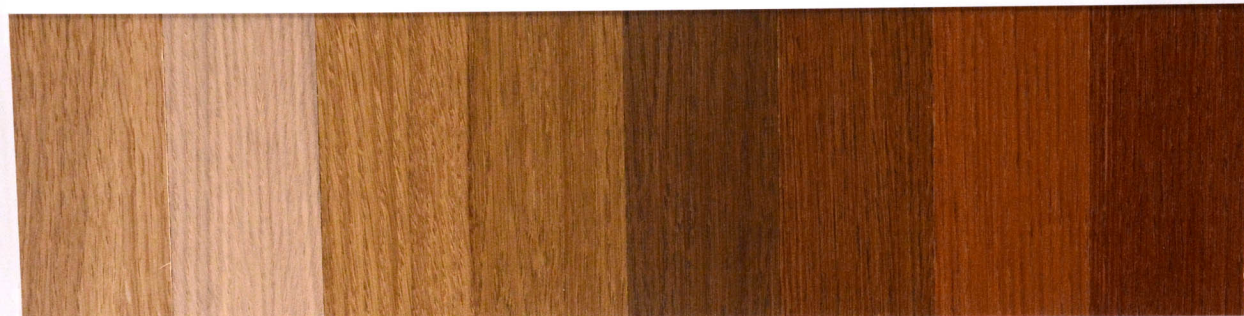

BARVY A OCHRANA UVNITŘ

PERFEKTNĚ
OŠETŘENÉ
DŘEVO V
INTERIÉRU

osmo[®]

DEKORAČNÍ VOSK TRANSPARENTNÍ ODSŤÍNY

Transparentní ztvárnění dřeva ve Vašem interiéru.
(Příklady na dubu)

www.au-mex.cz

3101 BEZBARVÝ	3102 BUK LEHCHE PAŘENÝ	3103 DUB SVĚTLÝ	3164 DUB	3168 DUB ANTICKÝ	3143 KOŇAK	3137 TRĚŠEN	3138 MAHAGON
3123 ZLATÝ JAVOR	3166 OŘECH	3111 BÍLÁ	3136 BŘÍZA	3119 HEDVÁBNĚ ŠEDÝ	3118 ŠEDÝ GRANIT	3161 EBENOVÉ DŘEVO	1101 ČISTÝ VOSK