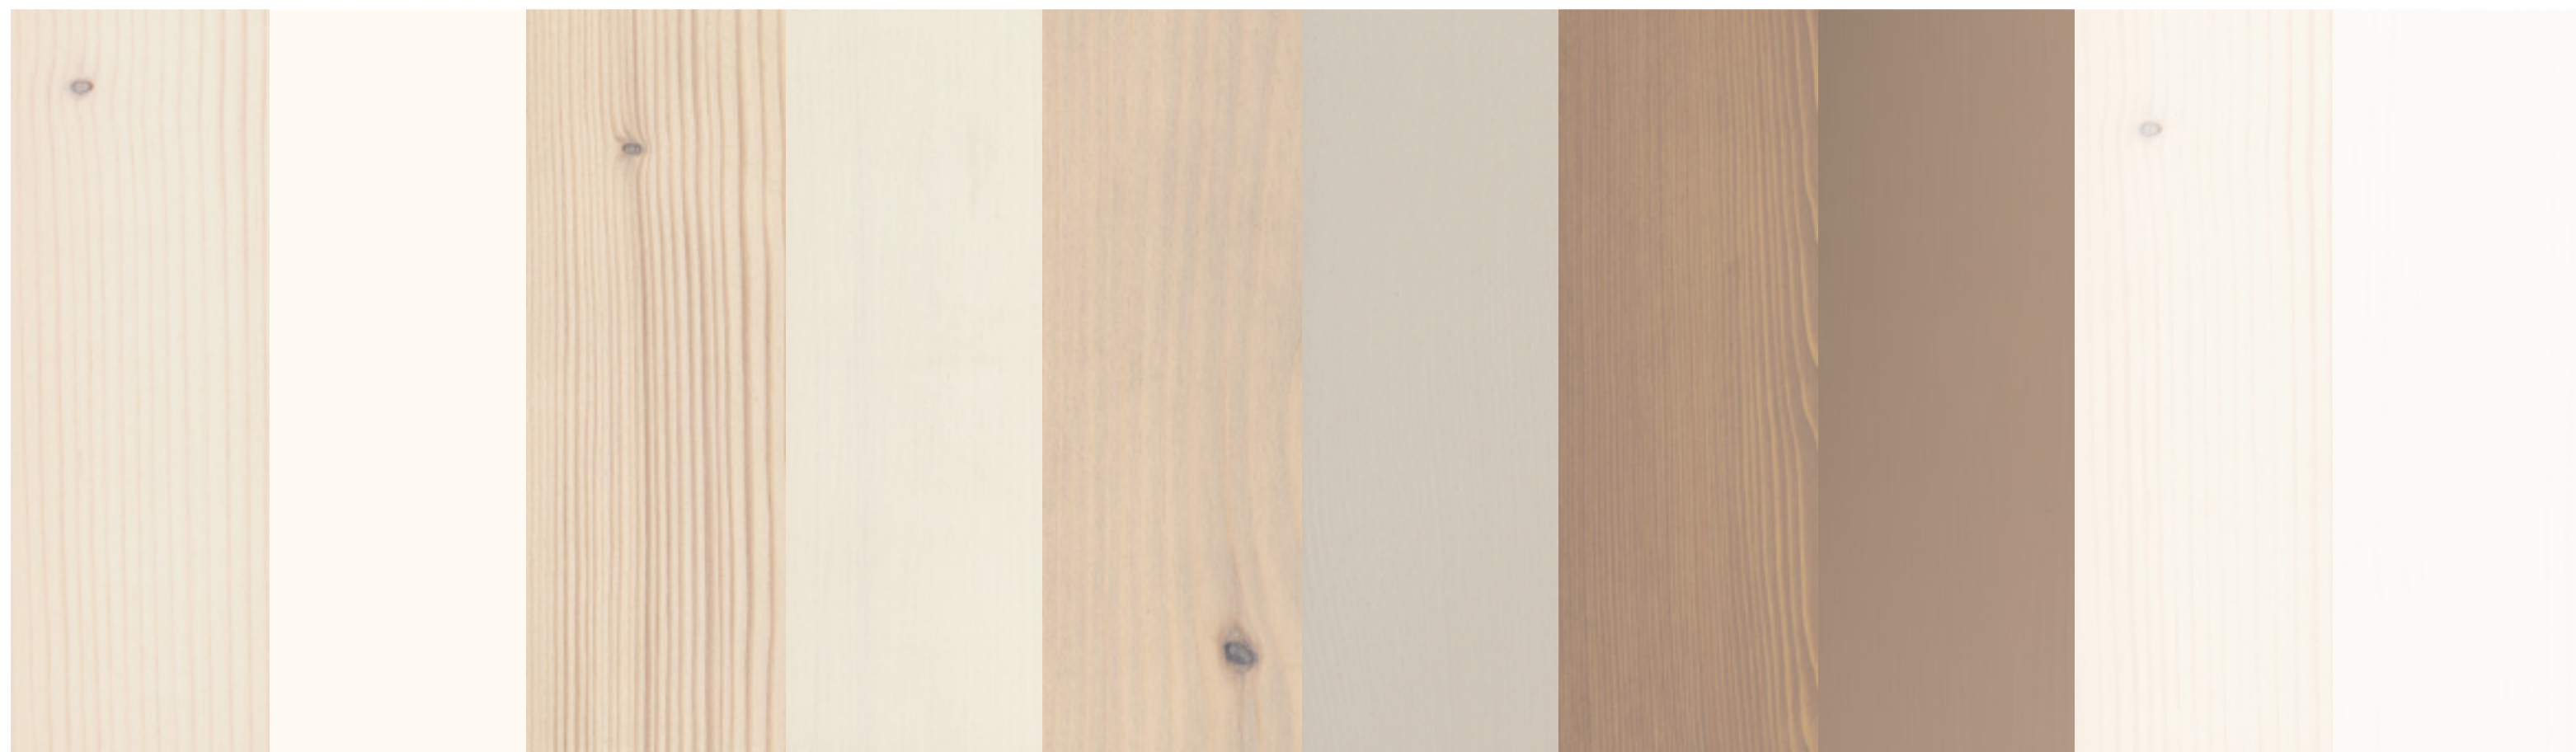

# DEKORAČNÍ VOSK INTENZIVNÍ ODSTÍNY

Intenzivní odstíny pro speciální akcenty pro celý interiér. Obzvláště vhodný na nábytek a dětské hračky. (Příklady na smrku)

[www.au-mex.cz](http://www.au-mex.cz)

1 nátěr transparentní    2 nátěry intenzivní

3181 KŘEMEN

3131 ZELENÁ

1 nátěr transparentní    2 nátěry intenzivní

1 nátěr transparentní    2 nátěry intenzivní

3132 ŠEDOBÉŽOVÁ

3125 MODRÁ

1 nátěr transparentní    2 nátěry intenzivní

1 nátěr transparentní    2 nátěry intenzivní

3186 BÍLÁ MAT

3169 ČERNÁ

1 nátěr transparentní    2 nátěry intenzivní